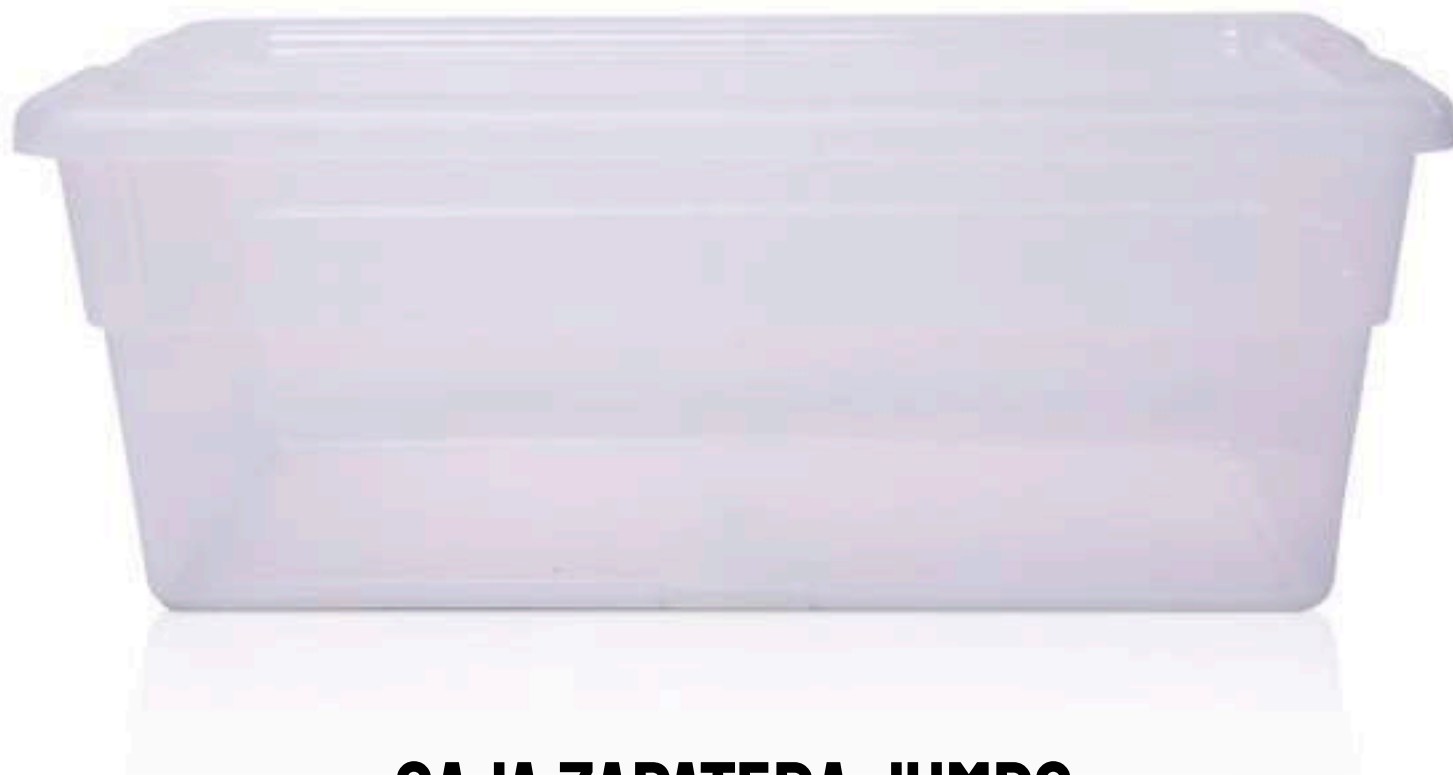

## **CAJA ZAPATERA GRANDE**

CODIGO DE BARRAS: 7501727701315

Alto 12 cms - Largo 35 cms -  
Ancho 20 cms - Peso 247 g -  
Capacidad 8.9 lts

## **CAJA ZAPATERA GIGANTE**

CODIGO DE BARRAS: 7501727702268

Alto 15 cms - Largo 41 cms - Ancho 24 cms -

Peso 378 g - Capacidad 16 lts