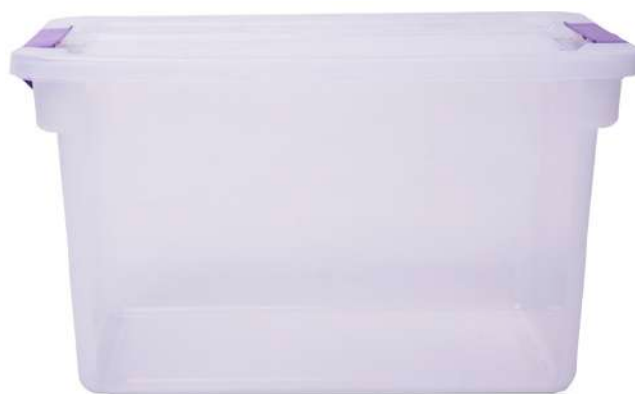

## **CAJA MULTIUSOS CON GRAPA JUMBO**

CODIGO DE BARRAS: 7501727701575

Alto 19 cms - Largo 54 cms - Ancho 30 cms -  
Peso 866 g - Capacidad 19 lts

## **CAJA MULTIUSOS GIGANTE 55 LT**

CODIGO DE BARRAS: 7501727701772

Alto 32 cms - Largo 40 cms - Ancho 60 cms -  
Peso 2.018 g - Capacidad 55 lts

### **CAJA MULTIUSOS CON GRAPA MEDIANA ALTA**

CODIGO DE BARRAS: 7501727702282

Alto 11 cms - Largo 11 cms -  
Ancho 11 cms - Peso 11 g -  
Capacidad 11 lts