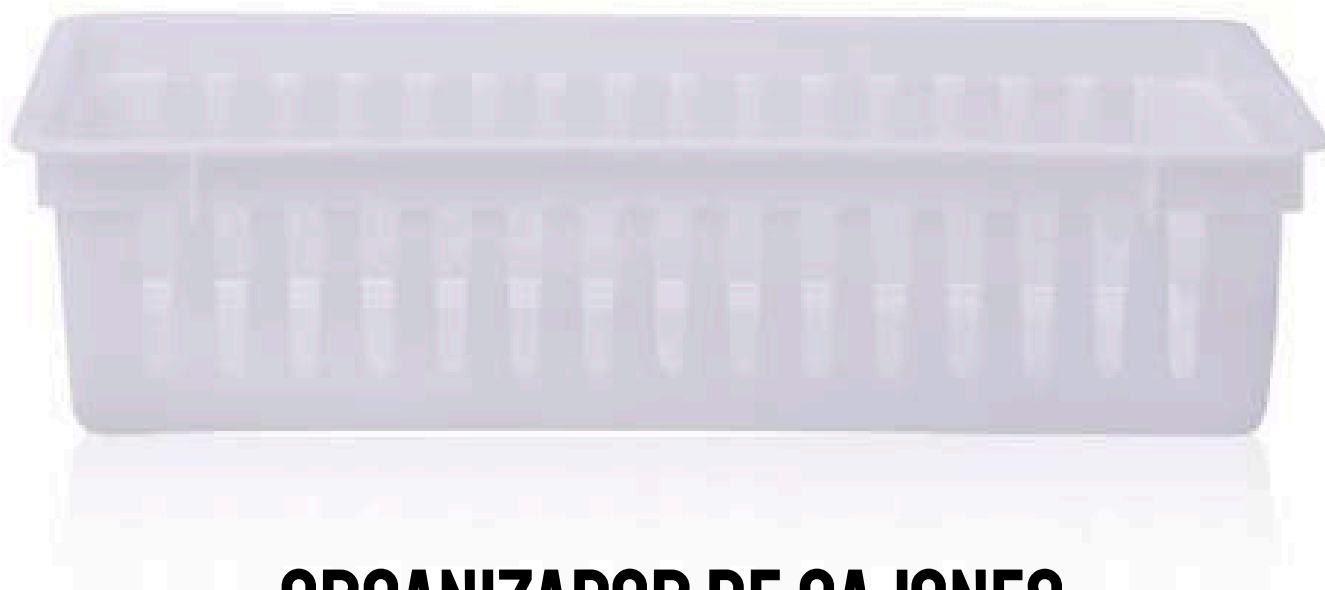

## **ORGANIZADOR DE CAJONES CHICO SET 3 PIEZAS**

CODIGO DE BARRAS: 7501727703166

Alto 6 cms c/u - Largo 26 cms c/u - Ancho  
7.5 cms c/u - Peso 113 g1.21 lts