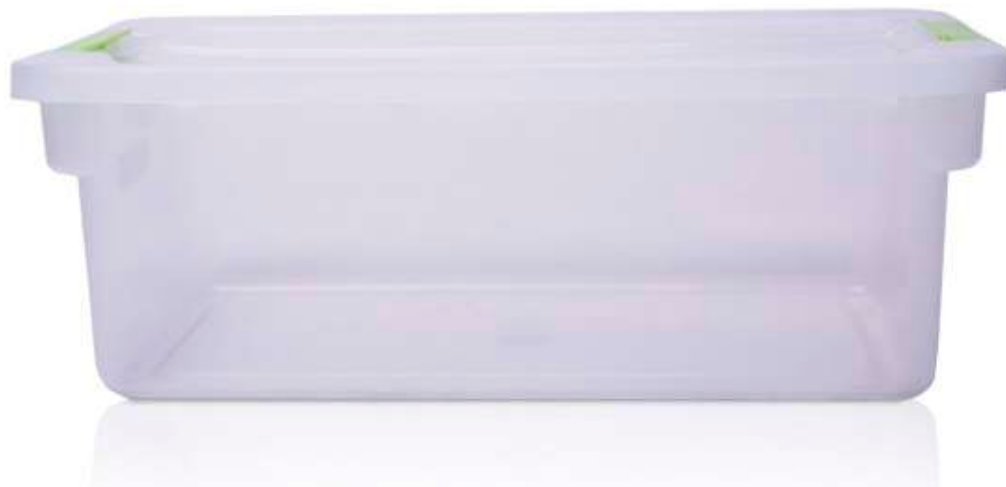

## **CAJA MULTIUSOS CON GRAPA GRANDE**

CODIGO DE BARRAS: 7501727701568

Alto 15 cms - Largo 44 cms -

Ancho 24.5 cms - Peso 455 g -

Capacidad 9 lts

## **CAJA MULTIUSOS CON GRAPA JUMBO**

CODIGO DE BARRAS: 7501727701575

Alto 19 cms - Largo 54 cms - Ancho 30 cms -  
Peso 866 g - Capacidad 19 lts