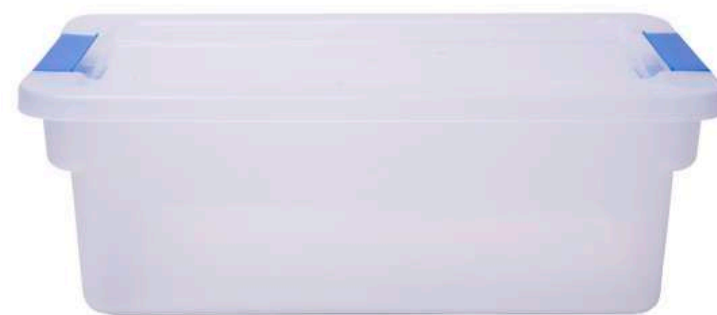

## **CAJA ZAPATERA JUMBO**

CODIGO DE BARRAS: 7501727701964

Alto 18 cms - Largo 48 cms - Ancho 27 cms -  
Peso 558 g - Capacidad 19 lts

## **CAJA MULTIUSOS CON GRAPA CHICA**

CODIGO DE BARRAS: 7501727701544

Alto 7 cms - Largo 28 cms -

Ancho 17 cms - Peso 294 g -

Capacidad 1.3 lts

## **CAJA MULTIUSOS CON GRAPA MEDIANA**

CODIGO DE BARRAS: 7501727701551

Alto 12 cms - Largo 35.5 cms -

Ancho 20 cms - Peso 295 g -

Capacidad 4.7 lts