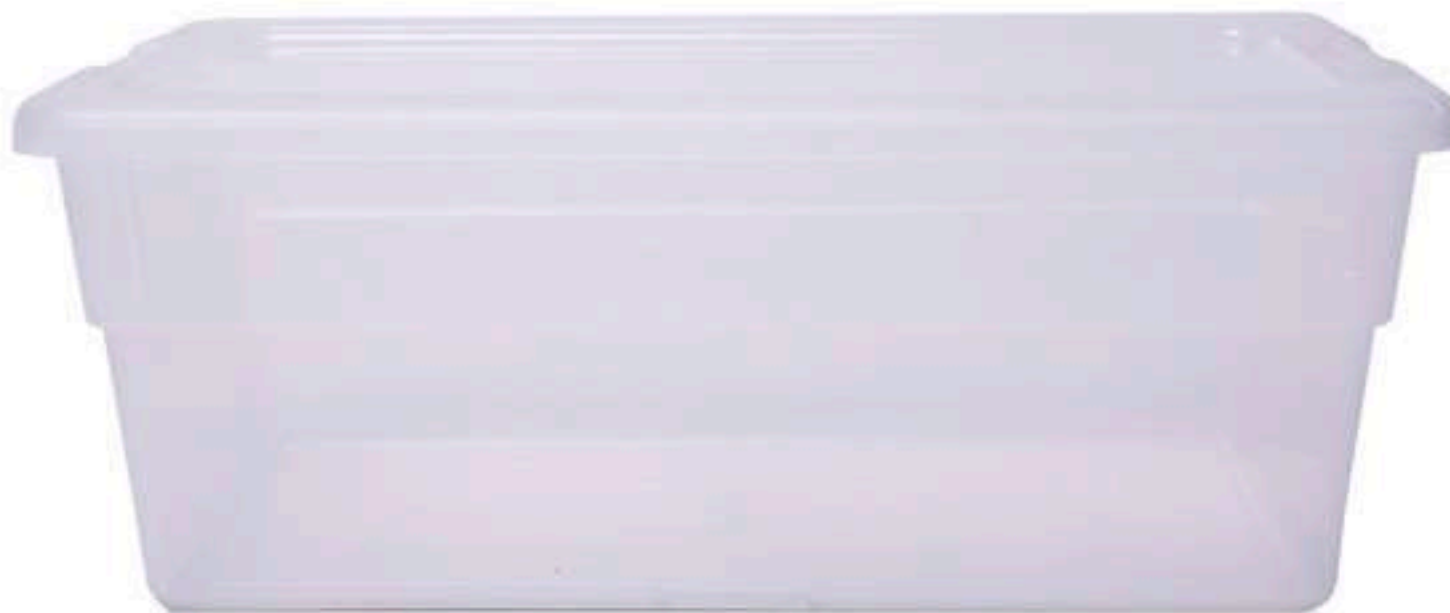

CAJA ZAPATERA GIGANTE

CODIGO DE BARRAS: 7501727702268

Alto 15 cms - Largo 41 cms - Ancho 24 cms -

Peso 378 g - Capacidad 16 lts