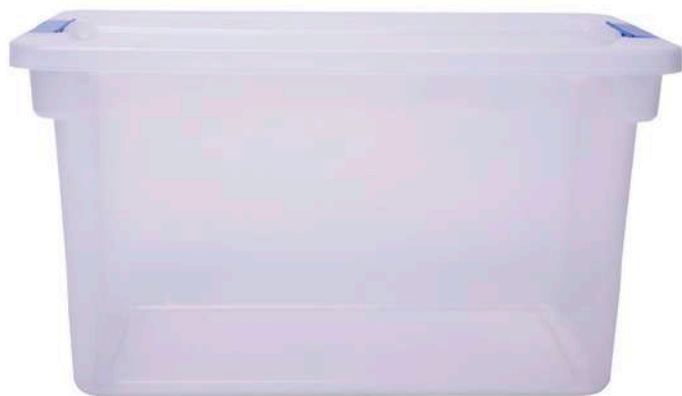

## **CAJA MULTIUSOS CON GRAPA CHICA**

CODIGO DE BARRAS: 7501727701544

Alto 7 cms - Largo 28 cms -

Ancho 17 cms - Peso 294 g -

Capacidad 1.3 lts

## **CAJA MULTIUSOS CON GRAPA MEDIANA**

CODIGO DE BARRAS: 7501727701551

Alto 12 cms - Largo 35.5 cms -

Ancho 20 cms - Peso 295 g -

Capacidad 4.7 lts

## **CAJA MULTIUSOS CON GRAPA GRANDE**

CODIGO DE BARRAS: 7501727701568

Alto 15 cms - Largo 44 cms -

Ancho 24.5 cms - Peso 455 g -

Capacidad 9 lts