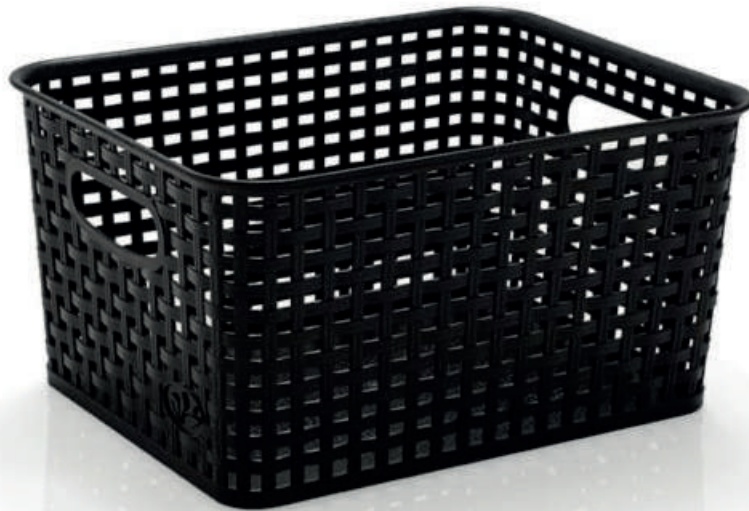

## **CANASTA DE RATÁN CHICA**

7501166518901

Capacidad: 4.50 litros

Largo: 25.5 cm

Ancho: 19.5 cm

Alto: 10.5 cm