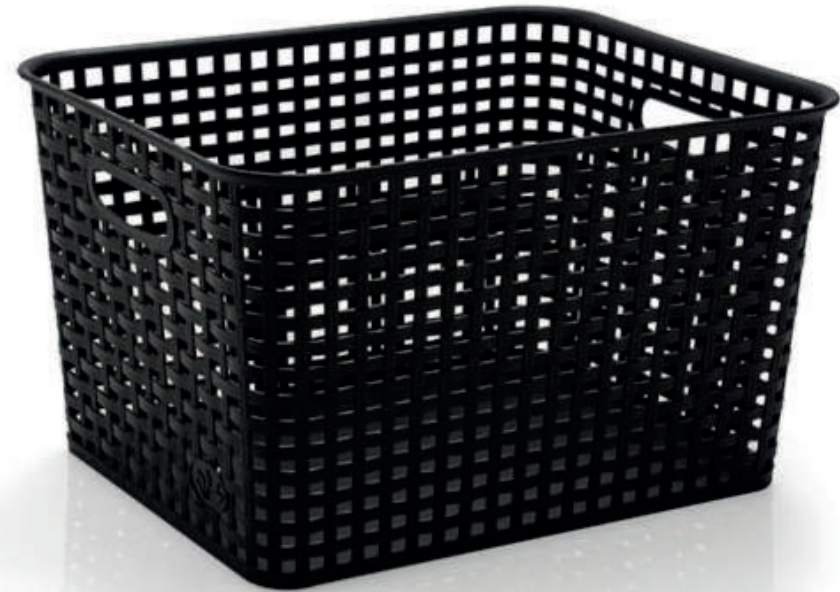

CANASTA DE RATÁN MEDIANA

7501166518925
Capacidad: 12 litros
Largo: 31 cm
Ancho: 23.5 cm
Alto: 16 cm

CANASTA DE RATÁN GRANDE

7501166518932
Capacidad: 19.50 litros
Largo: 34 cm
Ancho: 27 cm
Alto: 20 cm