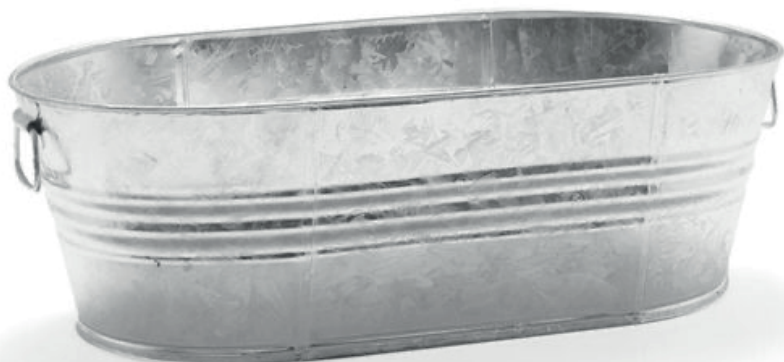

## **TINA OVALADA #0**

7501166521307

Capacidad: 21 litros

Largo: 56.5 cm

Ancho: 29.5 cm

Alto: 17 cm