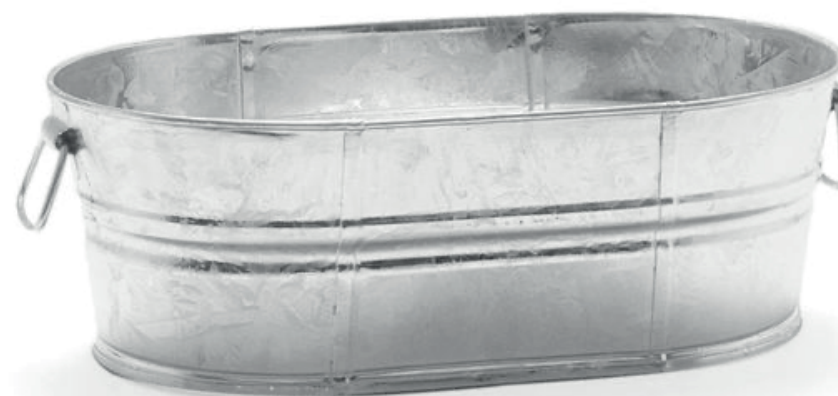

## **TINA OVALADA #I**

7501166521314

Capacidad: 28 litros

Largo: 61.5 cm

Ancho: 33.5 cm

Alto: 19.5 cm