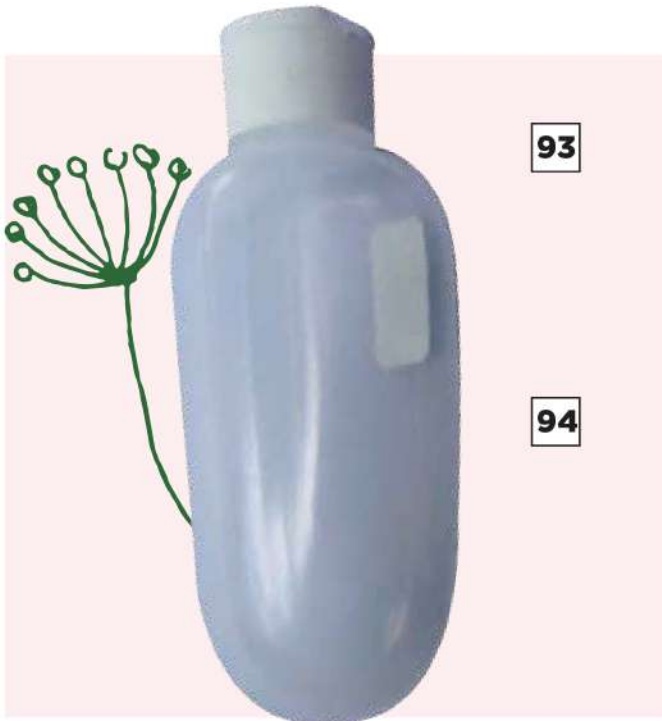

Botella New York
60 ml

Botella New York
60 ml

99) TAPA DISCO ROSCA 20

100) ATOMIZADOR ROSCA 20

T u b o p a r a c r e m a

GENERAL
7500070780251

Botella Escuzable
100 ml

GENERAL
1645